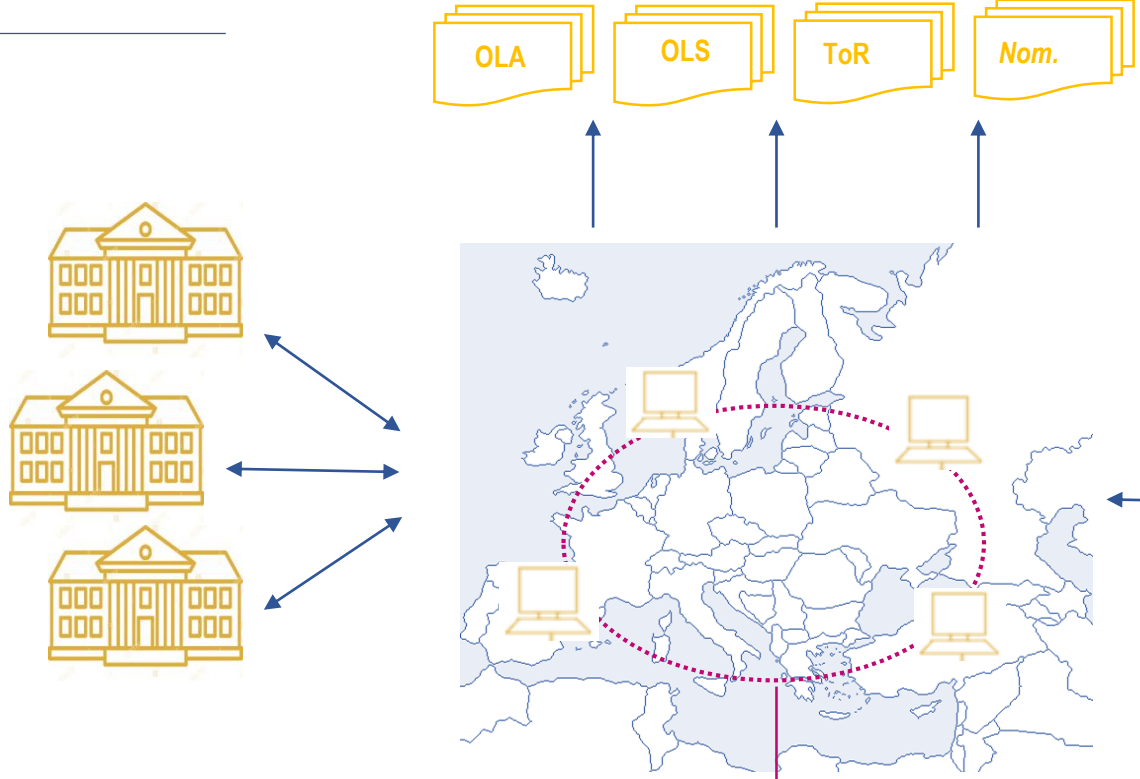

Initiative Carte Etudiante Européenne

webinaire FR 28.1.21

Marie-Pierre Chalimbaud

Conseillère technique en charge du Numérique _ Digital Officer Erasmus+ France

Un accès direct, fluide et sécurisé

aux services E+ dématérialisés

à son établissement
envoi / accueil

aux *stories, tips*
& communautés E+

aux services
on & off campus

ameli.fr
santé

Un accès direct, fluide et sécurisé

aux services E+ dématérialisés

à son établissement
envoi / accueil