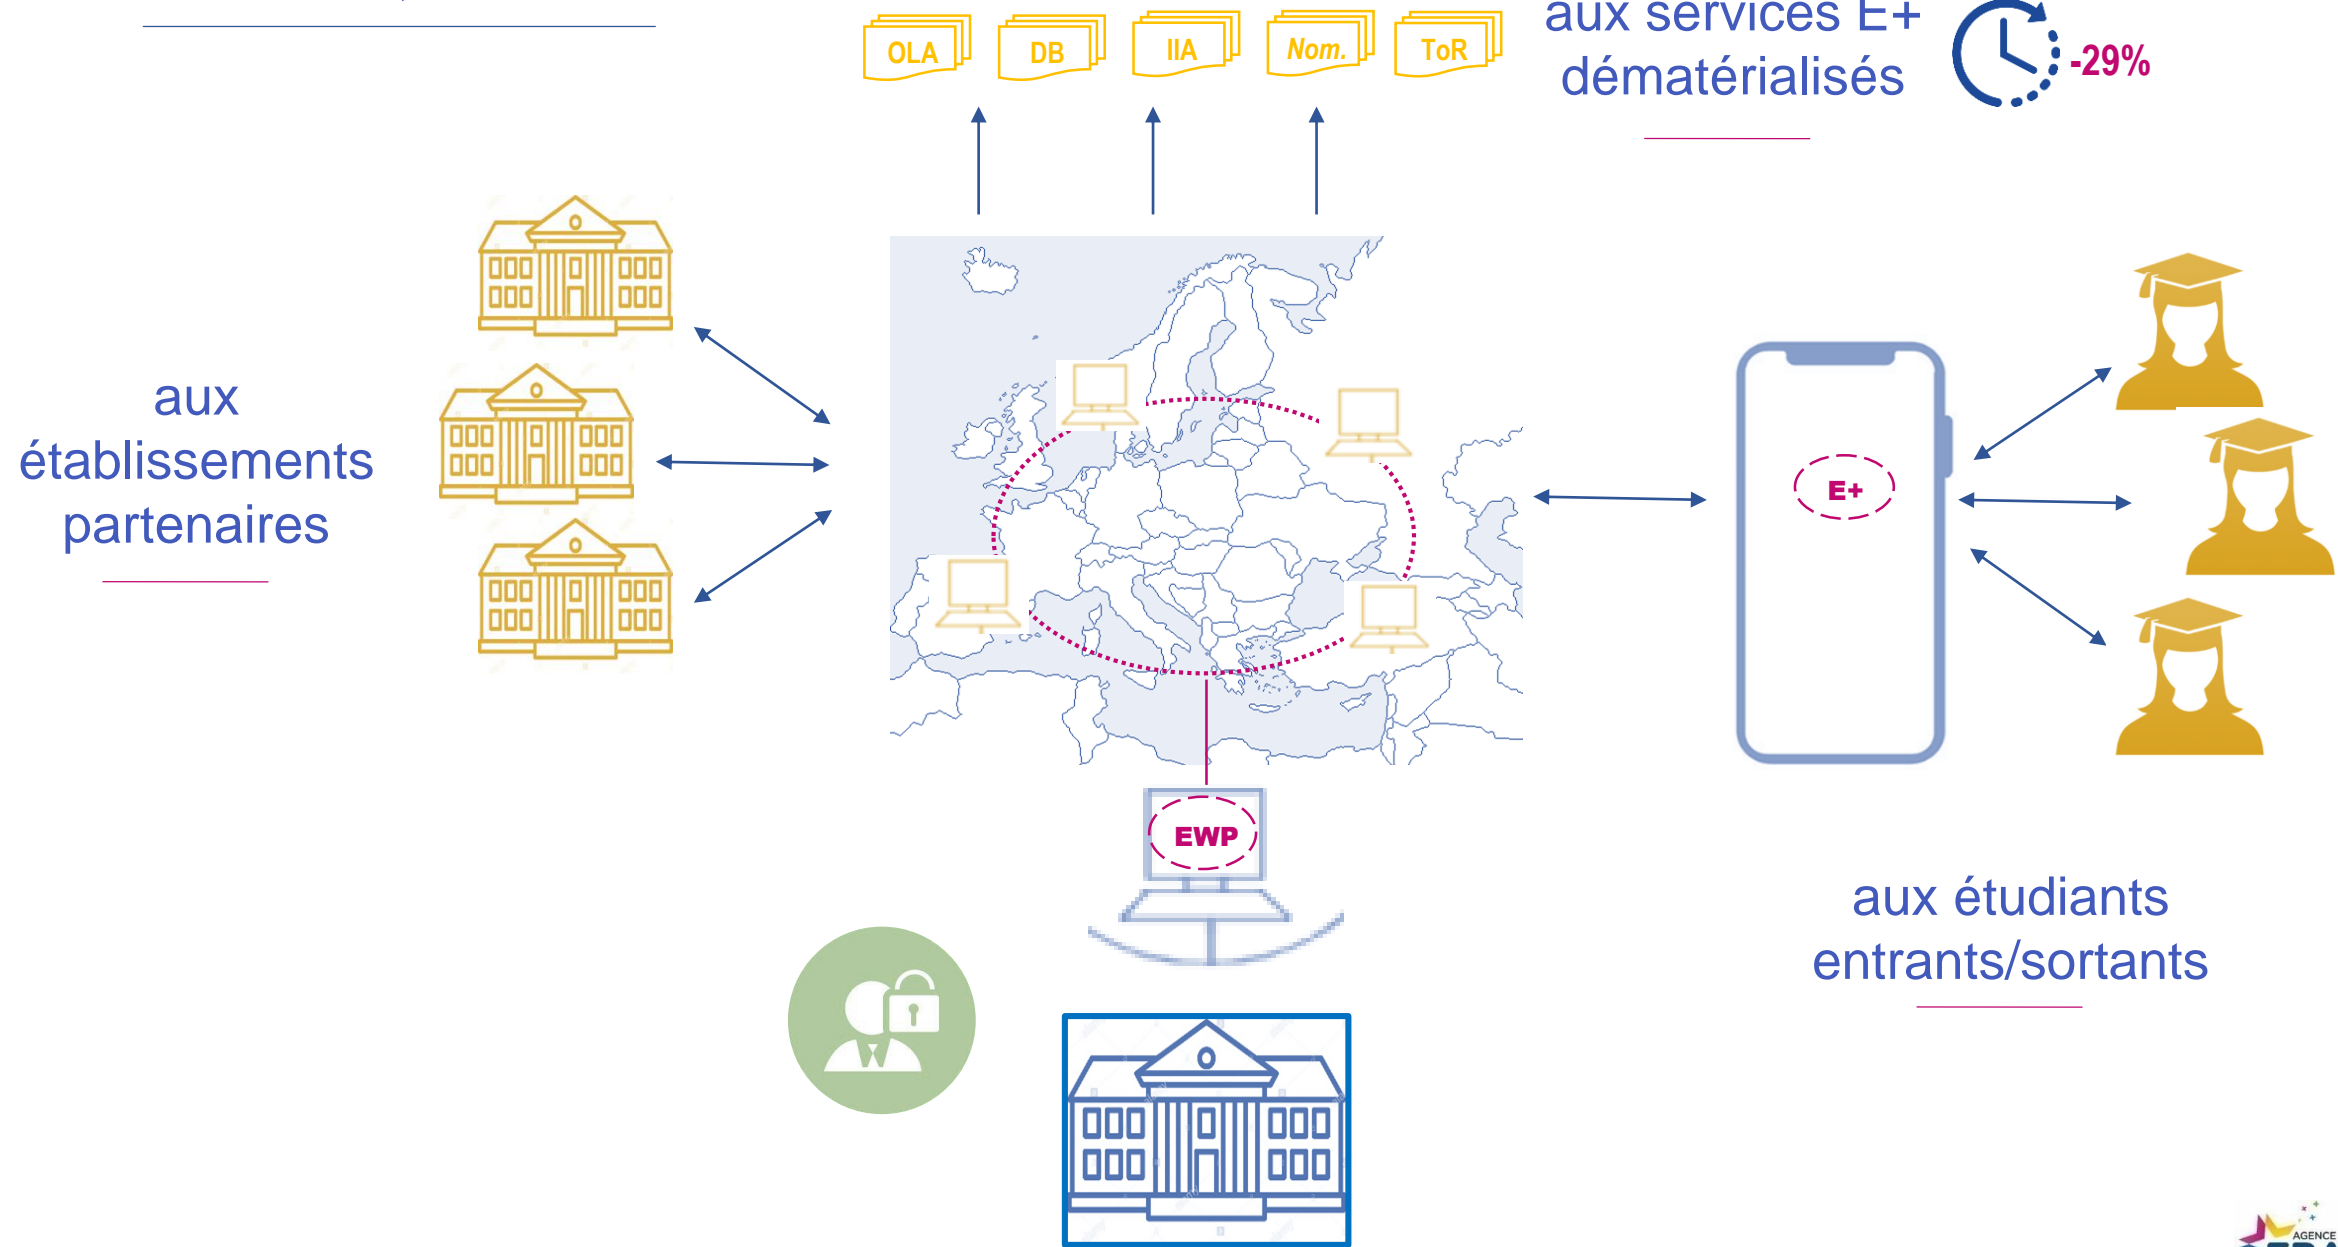

à son établissement
envoi / accueil

aux *stories, tips*
& communautés E+

aux services
on & off campus

ameli.fr
santé

Un accès direct, fluide et sécurisé

aux services E+ dématérialisés

à son établissement
envoi / accueil

aux stories, tips
& communautés E+

aux services
on & off campus

Plateforme européenne
de services
Enseignement Supérieur

ameli.fr
santé

CV_Diplômes
Emplois_Stages
Compétences TLV

Initiative Carte Etudiante Européenne

ameli.fr
santé

Un accès direct, fluide et sécurisé

1

CNOUS
CNCEU

Provider
Dashboard **ou**
EWP

RENATER

3

2015