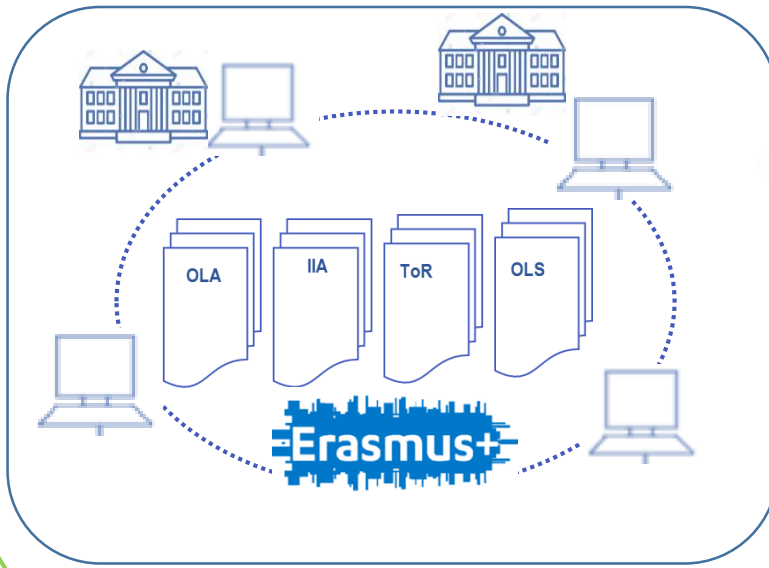

à son établissement
envoi / accueil

aux *stories, tips*
& communautés E+

aux services
on & off campus

ameli.fr
santé

Un accès direct, fluide et sécurisé

aux services E+ dématérialisés

à son établissement
envoi / accueil

aux stories, tips
& communautés E+

aux services
on & off campus

Plateforme européenne
de services
Enseignement Supérieur

ameli.fr
santé

CV_Diplômes
Emplois_Stages
Compétences TLV

Initiative Carte Etudiante Européenne

ameli.fr
santé

Un accès direct, fluide et sécurisé

1

CNOUS
CNCEU

Provider
Dashboard **ou**
EWP

RENATER

3

2015